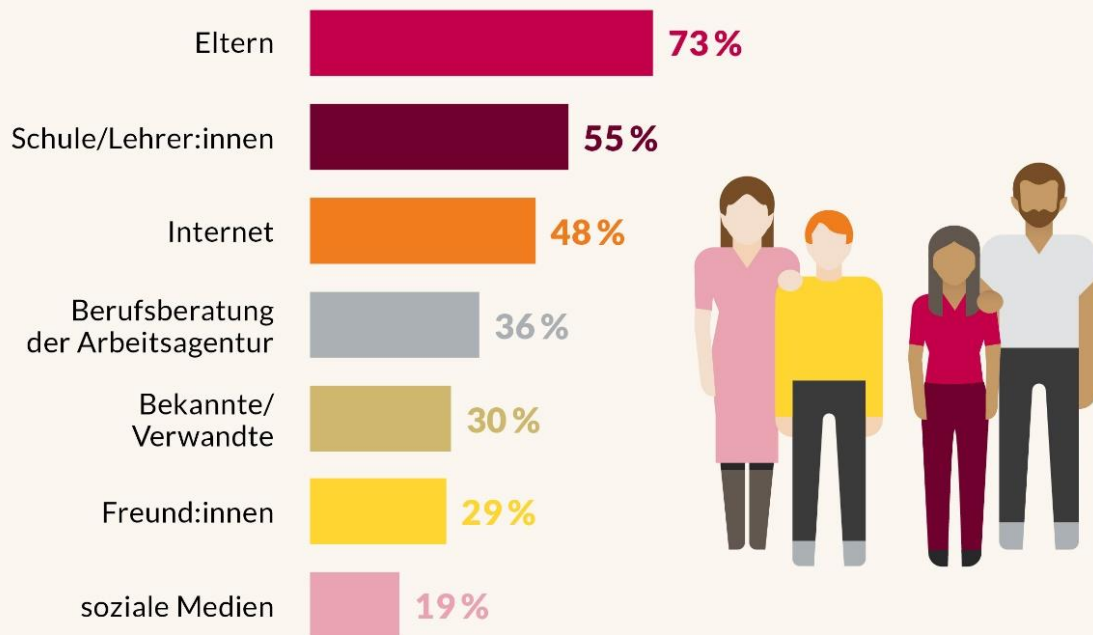

Marktoberdorfer Str. 29

86956 Schongau

Trotz Internet: Eltern und Lehrkräfte sind die wichtigsten Unterstützer:innen

„Denk mal an deine eigene berufliche Orientierung (zurück). Von wem wirst bzw. wurdest du dabei unterstützt?“ (gestützt)
(Precodes, Mehrfachnennungen möglich) | Basis: n = 1.666 14- bis 20-Jährige